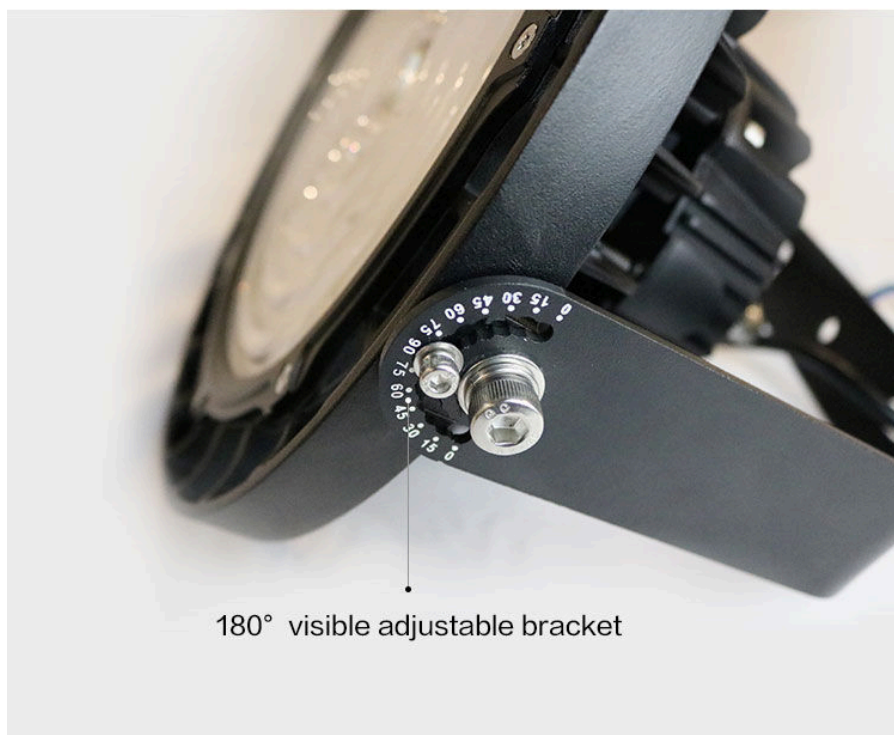

驚きの発光効率 170Lm/W 省エネ率 75%

電気代が 1/3 以下に UX 高天井灯

①：一体式防水対応、10m天井に設置してお薦めします。

②：銘柄 CREE と日亜 LED を使います。

③ : PC 光学レンズの透光率 95%を採用します。照射角度 60 度 /90 度と 120 度を選択出来ます。様々設置環境に応用しております。

④ : ダイカストアルミはヒットシック付くシンプルな設計。

⑤：付属のアームには角度調整に便利なメモリ付きます。可動範囲は最大 **180** 度。固定アームには角度刻印と角度保持機能を設け高いメンテナンス機能を発揮します。

⑥：発光効率 **170Lm/W** 省エネ率 **75%**、節電が賢い **UX** シリーズです。

## UX FEATURES

More than 75% Energy Saving

⑦：UXシリーズの仕様。実測のデータです。

Product Name	UX High Bay Light	Model	VL-HB-UX-100/150/200W
Brightness	17000/25500/34000lm	CCT	3000K/4000K/6500K
CRI	>70Ra	Input	AC100-240v 50/60HZ
LED Type	SMD3030	Power Supply	MeanWell
Weight	3.5/4.2/5.2KG	LED lifespan	50000hrs
Power	100/150/200W	Dimensions	370*370*20mm (1pc)0.03CBM

#### DiaLux Simulation Comparison

Product: UH-160W-5000K

Quantity: 4 PCS

Conditions: W10m\*L10m\*H(6m/8m/10m)

なぜVAKEDをお選べますか？

より早く、より正確、より安全、より迅速

当社の営業チームは迅速かつ正確にコミュニケーションに対応します。

当社の研究開発チームは安全なご信頼性頂ける高い照明ソリューションを提供致します。