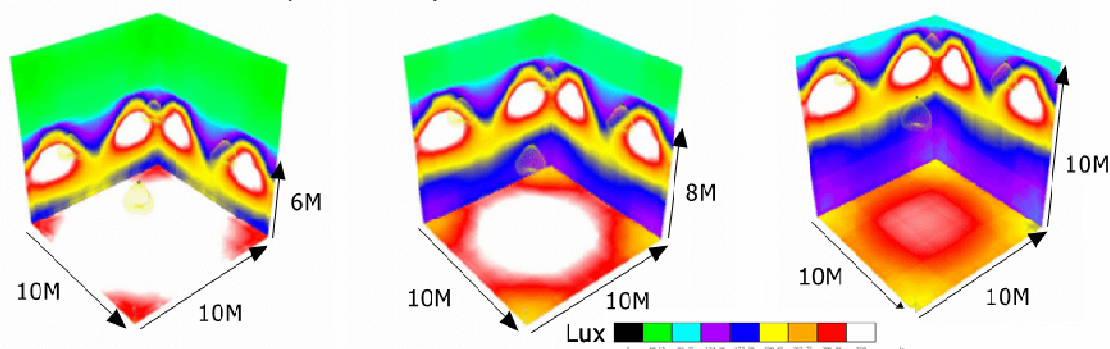

⑧：3Dシミュレーション図。

無料に対応致します。ぜひご利用ください。

#### DiaLux Simulation Comparison

Product: UH-160W-5000K

Quantity: 4 PCS

Conditions: W10m\*L10m\*H(6m/8m/10m)

なぜVAKEDをお選べますか？

より早く、より正確、より安全、より迅速

当社の営業チームは迅速かつ正確にコミュニケーションに対応します。

当社の研究開発チームは安全なご信頼性頂ける高い照明ソリューションを提供致します。